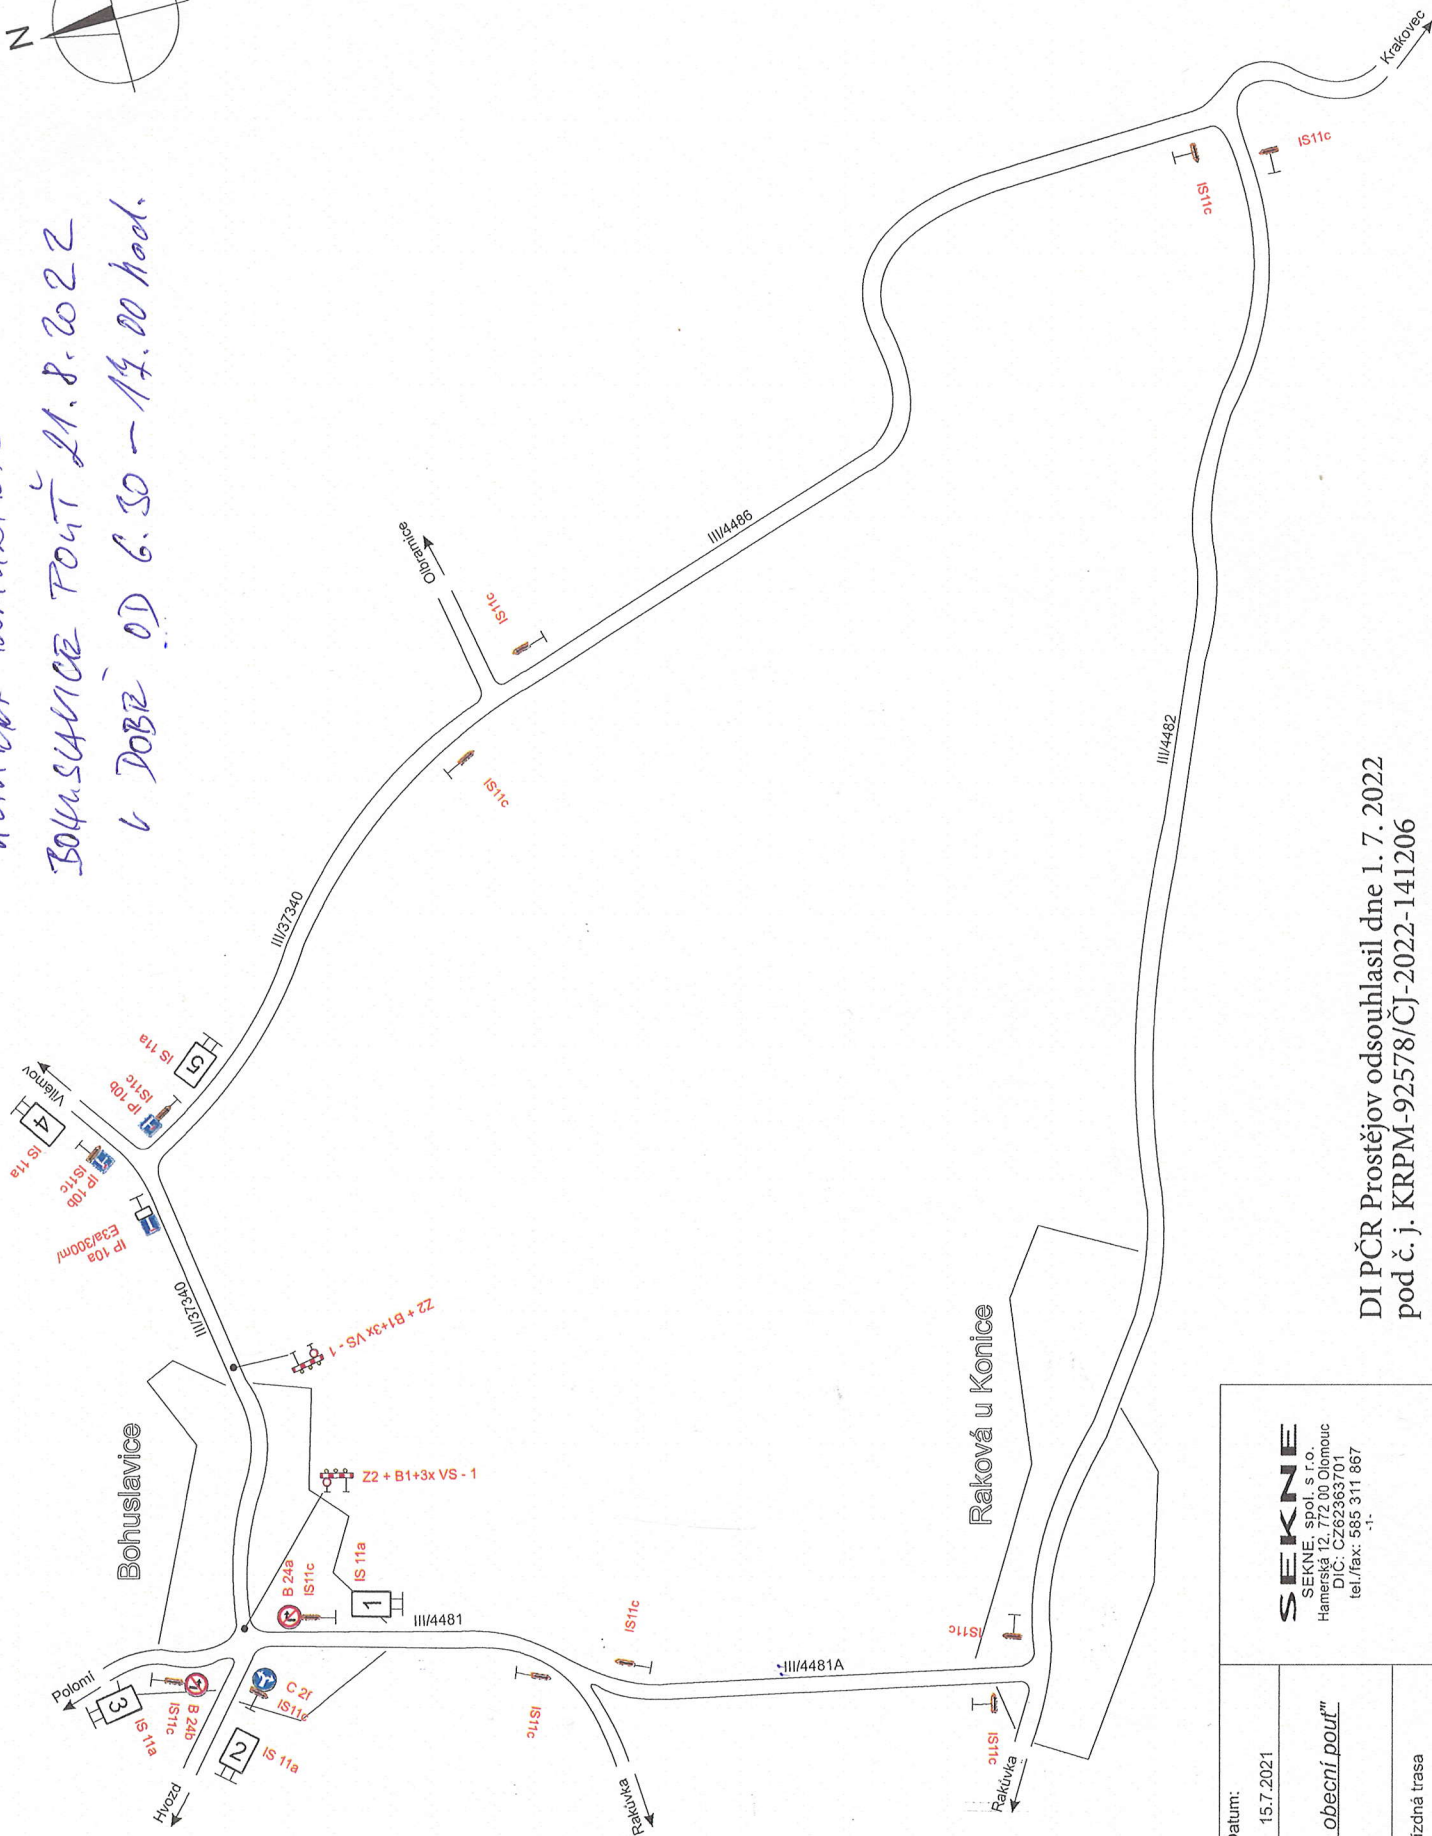

uzavřená komunikace
Bohuslavice Pout 21. 8. 2022
v době od 6.30 - 14.00 hod.

Vypracoval:	Datum:
Ing. Jiří Bluma	15.7.2021
"Bohuslavice - obecní pout"	
- celková situace, objezdná trasa	

SEKNE
SEKNE, spol. s r.o.
Hámerská 12, 772 00 Olomouc
DIČ: CZ62363701
tel./fax: 585 311 867
-1-